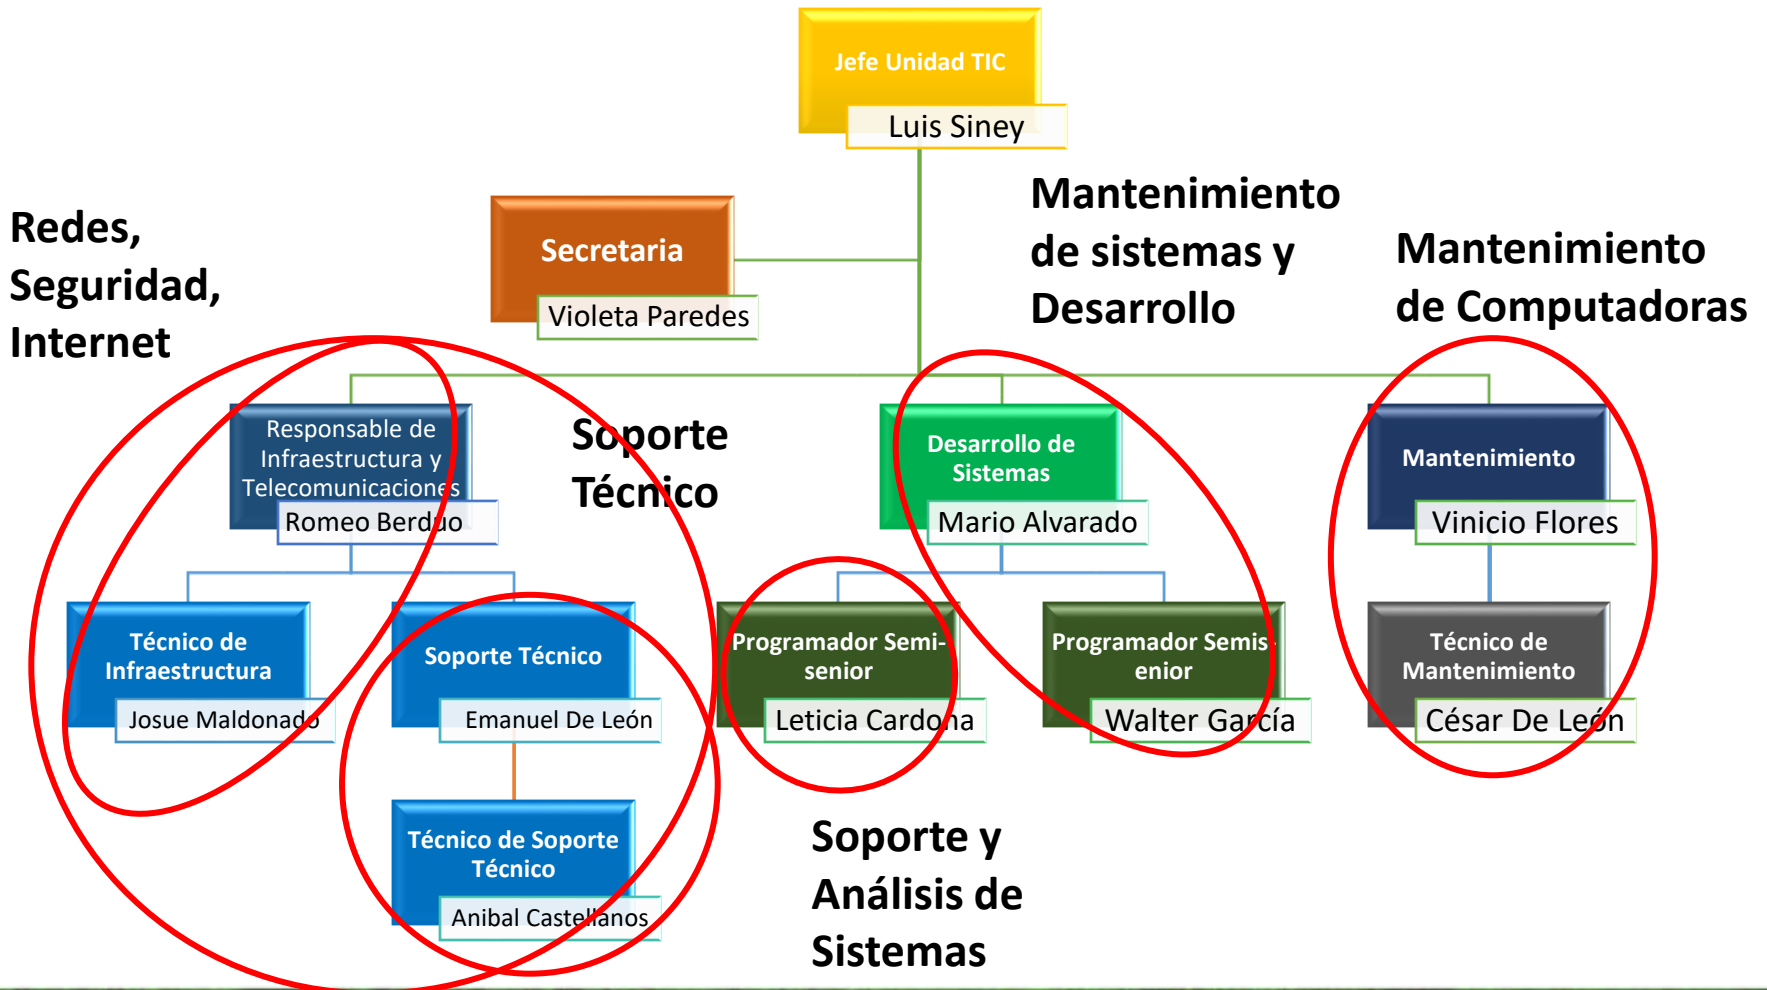

Acceso al Sistema

- **Acceso a Usuario Externo (Empresa) :**
Se crea Cuando se inscribe para operar donde presenta su primer informe.
- **Acceso a Usuario Interno (Empleado de INAB) :**
Se crea a requerimiento del Jefe inmediato de la oficina de atención.

Instituto Nacional de Bosques
Más bosques. Más vida

Estructura Unidad de Tecnologías de la Información y Comunicación

Instituto Nacional de Bosques
Más bosques. Más vida

Acceso Interno para soporte Y Mantenimiento

- ✓ Encargado Soporte SEINEF
- ✓ Encargado de Mantenimiento de Servidores y Base datos

Instituto Nacional de Bosques
Más bosques. Más vida

Seguridad del Sistema

- **Servidor de Base de datos, SQL Server**
Backup Semanal de la información
- **Servidor de aplicaciones, SEINEF**
Backup Semanal de aplicación